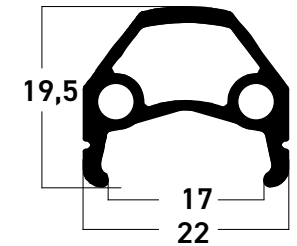

Größe / Size	622-17
Gewicht / Weight	581g
Löcher / Holes	36; 32
Single Eyelet	☑
Double Eyelet	☑
Disc Brake	-
Abgedreht / Machined Sides	☑
Gepulvert / Powdercoat	☑
Eloxiert / Anodized	☑
Verschleissindikator / Safety System	☑
Min. Max. Reifenbreite	28-62mm
E-Bike Ready	-
Lastenrad	-
Urban	☑
Cross Trekking	☑
MTB	☑
Children	-
Downhill	-
Tubeless Ready	-