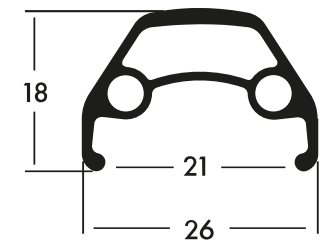

Größe / Size	622-21, 584-21,
Gewicht / Weight	590g, 550g,
Löcher / Holes	36; 32
Single Eyelet	☑
Double Eyelet	-
Disc Brake	☑
Abgedreht / Machined Sides	-
Gepulvert / Powdercoat	☑
Eloxiert / Anodized	☑
Verschleissindikator / Safety System	-
Min. Max. Reifenbreite	25-65mm
E-Bike Ready	☑
Lastenrad	☑
Urban	☑
Cross Trekking	☑
MTB	☑
Children	☑
Downhill	☑
Tubeless Ready	-