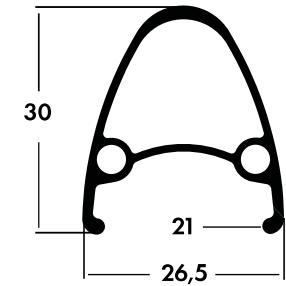

Größe / Size	622 - 21; 584 - 21
Gewicht / Weight	685g; 645g
Löcher / Holes	36; 32
Single Eyelet	☑
Double Eyelet	-
Disc Brake	☑
Abgedreht / Machined Sides	-
Gepulvert / Powdercoat	☑
Eloxiert / Anodized	☑
Verschleissindikator / Safety System	-
Min. Max. Reifenbreite	25-65mm
E-Bike Ready	☑
Lastenrad	-
Urban	☑
Cross Trekking	☑
MTB	-
Children	-
Downhill	-
Tubeless Ready	-