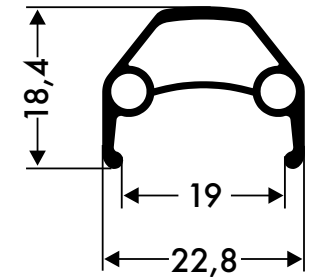

Größe / Size	622-19; 584-19
Gewicht / Weight	480g; 452g
Löcher / Holes	36; 32
Single Eyelet	☑
Double Eyelet	-
Disc Brake	☑
Abgedreht / Machined Sides	-
Gepulvert / Powdercoat	☑
Eloxiert / Anodized	☑
Verschleissindikator / Safety System	-
Min. Max. Reifenbreite	28-62mm
E-Bike Ready	☑
Lastenrad	-
Urban	☑
Cross Trekking	☑
MTB	☑
Children	-
Downhill	-
Tubeless Ready	-