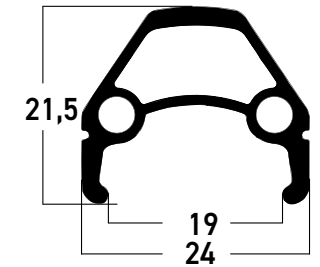

Größe / Size	622-19; 584-19
Gewicht / Weight	710g; 668g
Löcher / Holes	36; 32
Single Eyelet	☑
Double Eyelet	☑
Disc Brake	-
Abgedreht / Machined Sides	☑
Gepulvert / Powdercoat	☑
Eloxiert / Anodized	☑
Verschleissindikator / Safety System	☑
Min. Max. Reifenbreite	28-62mm
E-Bike Ready	☑
Lastenrad	-
Urban	☑
Cross Trekking	☑
MTB	☑
Children	-
Downhill	-
Tubeless Ready	-