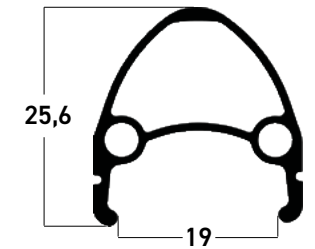

Größe / Size	622-19; 559-19
Gewicht / Weight	625g; 575g
Löcher / Holes	36; 32
Single Eyelet	-
Double Eyelet	-
Disc Brake	-
Abgedreht / Machined Sides	☑
Gepulvert / Powdercoat	☑
Eloxiert / Anodized	☑
Verschleissindikator / Safety System	☑
Min. Max. Reifenbreite	28-62mm
E-Bike Ready	☑
Lastenrad	-
Urban	☑
Cross Trekking	☑
MTB	☑
Children	-
Downhill	-
Tubeless Ready	-