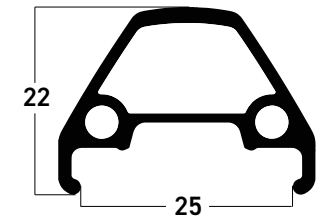

Größe / Size	622-25, 584-25,
Gewicht / Weight	590g, 550g,
Löcher / Holes	36; 32
Single Eyelet	☑
Double Eyelet	-
Disc Brake	☑
Abgedreht / Machined Sides	-
Gepulvert / Powdercoat	☑
Eloxiert / Anodized	☑
Verschleissindikator / Safety System	-
Min. Max. Reifenbreite	25-65mm
E-Bike Ready	☑
Lastenrad	☑
Urban	☑
Cross Trekking	☑
MTB	☑
Children	☑
Downhill	☑
Tubeless Ready	-