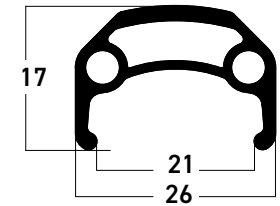

Größe / Size	622-21; 584-21;
Gewicht / Weight	585g; 555g;
Löcher / Holes	36; 32
Single Eyelet	☑
Double Eyelet	-
Disc Brake	☑
Abgedreht / Machined Sides	-
Gepulvert / Powdercoat	☑
Eloxiert / Anodized	☑
Verschleissindikator / Safety System	-
Min. Max. Reifenbreite	28-62mm
E-Bike Ready	☑
Lastenrad	-
Urban	☑
Cross Trekking	☑
MTB	☑
Children	☑
Downhill	-
Tubeless Ready	-