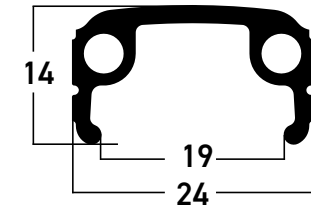

Größe / Size	622-19
Gewicht / Weight	510g
Löcher / Holes	36
Single Eyelet	☑
Double Eyelet	-
Disc Brake	-
Abgedreht / Machined Sides	-
Gepulvert / Powdercoat	☑
Eloxiert / Anodized	☑
Verschleissindikator / Safety System	☑
Min. Max. Reifenbreite	28-62mm
E-Bike Ready	-
Lastenrad	-
Urban	☑
Cross Trekking	-
MTB	☑
Children	☑
Downhill	☑
Tubeless Ready	-