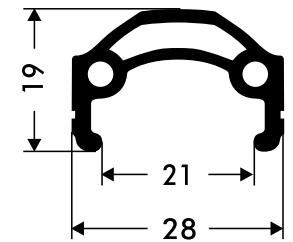

SCHÜRMANN

Größe / Size	622-21; 559-21;
Gewicht / Weight	635g; 595g;
Löcher / Holes	36; 32
Single Eyelet	☑
Double Eyelet	☑
Disc Brake	-
Abgedreht / Machined Sides	☑
Gepulvert / Powdercoat	☑
Eloxiert / Anodized	☑
Verschleissindikator / Safety System	☑
Min. Max. Reifenbreite	25-65mm
E-Bike Ready	☑
Lastenrad	☑
Urban	☑
Cross Trekking	☑
MTB	☑
Children	-
Downhill	-
Tubeless Ready	-

Größe / Size	622-21, 584-21,
Gewicht / Weight	660g; 620g
Löcher / Holes	36; 32
Single Eyelet	☑
Double Eyelet	☑
Disc Brake	-
Abgedreht / Machined Sides	☑
Gepulvert / Powdercoat	☑
Eloxiert / Anodized	☑
Verschleissindikator / Safety System	☑
Min. Max. Reifenbreite	25-65mm
E-Bike Ready	☑
Lastenrad	-
Urban	☑
Cross Trekking	☑
MTB	☑
Children	☑
Downhill	☑
Tubeless Ready	-

Größe / Size	622 - 35; 584 - 35
Gewicht / Weight	830g; 790g
Löcher / Holes	36; 32
Single Eyelet	☑
Double Eyelet	-
Disc Brake	☑
Abgedreht / Machined Sides	-
Gepulvert / Powdercoat	☑
Eloxiert / Anodized	☑
Verschleissindikator / Safety System	-
Min. Max. Reifenbreite	58-83mm
E-Bike Ready	☑
Lastenrad	☑
Urban	☑
Cross Trekking	-
MTB	☑
Children	☑
Downhill	☑
Tubeless Ready	-

Größe / Size	622 - 30; 584 - 30
Gewicht / Weight	795g; 755g;
Löcher / Holes	36; 32
Single Eyelet	☑
Double Eyelet	-
Disc Brake	☑
Abgedreht / Machined Sides	-
Gepulvert / Powdercoat	☑
Eloxiert / Anodized	☑
Verschleissindikator / Safety System	-
Min. Max. Reifenbreite	47-71mm
E-Bike Ready	☑
Lastenrad	☑
Urban	☑
Cross Trekking	☑
MTB	☑
Children	☑
Downhill	☑
Tubeless Ready	☑