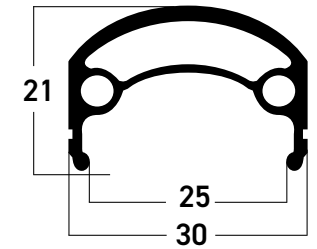

Größe / Size	622-25; 584-25;
Gewicht / Weight	780g; 740g;
Löcher / Holes	36; 32
Single Eyelet	☑
Double Eyelet	☑
Disc Brake	-
Abgedreht / Machined Sides	☑
Gepulvert / Powdercoat	☑
Eloxiert / Anodized	☑
Verschleissindikator / Safety System	☑
Min. Max. Reifenbreite	25-65mm
E-Bike Ready	☑
Lastenrad	☑
Urban	☑
Cross Trekking	☑
MTB	☑
Children	☑
Downhill	☑
Tubeless Ready	-