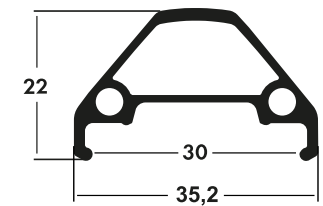

SCHÜRMANN

Größe / Size	622-21; 559-21;
Gewicht / Weight	635g; 595g;
Löcher / Holes	36; 32
Single Eyelet	☑
Double Eyelet	☑
Disc Brake	-
Abgedreht / Machined Sides	☑
Gepulvert / Powdercoat	☑
Eloxiert / Anodized	☑
Verschleissindikator / Safety System	☑
Min. Max. Reifenbreite	25-65mm
E-Bike Ready	☑
Lastenrad	☑
Urban	☑
Cross Trekking	☑
MTB	☑
Children	-
Downhill	-
Tubeless Ready	-

Größe / Size	622-21, 584-21,
Gewicht / Weight	660g; 620g
Löcher / Holes	36; 32
Single Eyelet	☑
Double Eyelet	☑
Disc Brake	-
Abgedreht / Machined Sides	☑
Gepulvert / Powdercoat	☑
Eloxiert / Anodized	☑
Verschleissindikator / Safety System	☑
Min. Max. Reifenbreite	25-65mm
E-Bike Ready	☑
Lastenrad	-
Urban	☑
Cross Trekking	☑
MTB	☑
Children	☑
Downhill	☑
Tubeless Ready	-

Größe / Size	622 - 35; 584 - 35
Gewicht / Weight	830g; 790g
Löcher / Holes	36; 32
Single Eyelet	☑
Double Eyelet	-
Disc Brake	☑
Abgedreht / Machined Sides	-
Gepulvert / Powdercoat	☑
Eloxiert / Anodized	☑
Verschleissindikator / Safety System	-
Min. Max. Reifenbreite	58-83mm
E-Bike Ready	☑
Lastenrad	☑
Urban	☑
Cross Trekking	-
MTB	☑
Children	☑
Downhill	☑
Tubeless Ready	-

Größe / Size	622 - 30; 584 - 30
Gewicht / Weight	795g; 755g;
Löcher / Holes	36; 32
Single Eyelet	☑
Double Eyelet	-
Disc Brake	☑
Abgedreht / Machined Sides	-
Gepulvert / Powdercoat	☑
Eloxiert / Anodized	☑
Verschleissindikator / Safety System	-
Min. Max. Reifenbreite	47-71mm
E-Bike Ready	☑
Lastenrad	☑
Urban	☑
Cross Trekking	☑
MTB	☑
Children	☑
Downhill	☑
Tubeless Ready	☑