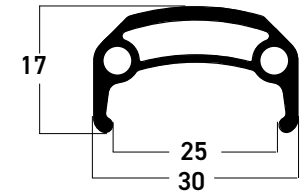

Größe / Size	622-25; 584-25;
Gewicht / Weight	677g; 644g;
Löcher / Holes	36; 32
Single Eyelet	☑
Double Eyelet	-
Disc Brake	☑
Abgedreht / Machined Sides	-
Gepulvert / Powdercoat	☑
Eloxiert / Anodized	☑
Verschleissindikator / Safety System	-
Min. Max. Reifenbreite	25-65mm
E-Bike Ready	☑
Lastenrad	☑
Urban	☑
Cross Trekking	-
MTB	☑
Children	☑
Downhill	☑
Tubeless Ready	-