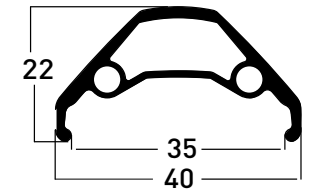

SCHÜRMANN

Größe / Size	622-21; 559-21;
Gewicht / Weight	635g; 595g;
Löcher / Holes	36; 32
Single Eyelet	☑
Double Eyelet	☑
Disc Brake	-
Abgedreht / Machined Sides	☑
Gepulvert / Powdercoat	☑
Eloxiert / Anodized	☑
Verschleissindikator / Safety System	☑
Min. Max. Reifenbreite	25-65mm
E-Bike Ready	☑
Lastenrad	☑
Urban	☑
Cross Trekking	☑
MTB	☑
Children	-
Downhill	-
Tubeless Ready	-

Größe / Size	622-21, 584-21,
Gewicht / Weight	660g; 620g
Löcher / Holes	36; 32
Single Eyelet	☑
Double Eyelet	☑
Disc Brake	-
Abgedreht / Machined Sides	☑
Gepulvert / Powdercoat	☑
Eloxiert / Anodized	☑
Verschleissindikator / Safety System	☑
Min. Max. Reifenbreite	25-65mm
E-Bike Ready	☑
Lastenrad	-
Urban	☑
Cross Trekking	☑
MTB	☑
Children	☑
Downhill	☑
Tubeless Ready	-

Größe / Size	622 - 35; 584 - 35
Gewicht / Weight	830g; 790g
Löcher / Holes	36; 32
Single Eyelet	☑
Double Eyelet	-
Disc Brake	☑
Abgedreht / Machined Sides	-
Gepulvert / Powdercoat	☑
Eloxiert / Anodized	☑
Verschleissindikator / Safety System	-
Min. Max. Reifenbreite	58-83mm
E-Bike Ready	☑
Lastenrad	☑
Urban	☑
Cross Trekking	-
MTB	☑
Children	☑
Downhill	☑
Tubeless Ready	-

Größe / Size	622 - 30; 584 - 30
Gewicht / Weight	795g; 755g;
Löcher / Holes	36; 32
Single Eyelet	☑
Double Eyelet	-
Disc Brake	☑
Abgedreht / Machined Sides	-
Gepulvert / Powdercoat	☑
Eloxiert / Anodized	☑
Verschleissindikator / Safety System	-
Min. Max. Reifenbreite	47-71mm
E-Bike Ready	☑
Lastenrad	☑
Urban	☑
Cross Trekking	☑
MTB	☑
Children	☑
Downhill	☑
Tubeless Ready	☑