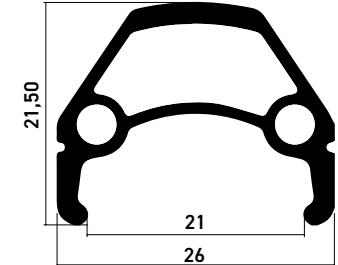

SCHÜRMANN

Größe / Size	622-21; 559-21;
Gewicht / Weight	635g; 595g;
Löcher / Holes	36; 32
Single Eyelet	☑
Double Eyelet	☑
Disc Brake	-
Abgedreht / Machined Sides	☑
Gepulvert / Powdercoat	☑
Eloxiert / Anodized	☑
Verschleissindikator / Safety System	☑
Min. Max. Reifenbreite	25-65mm
E-Bike Ready	☑
Lastenrad	☑
Urban	☑
Cross Trekking	☑
MTB	☑
Children	-
Downhill	-
Tubeless Ready	-

Größe / Size	622-21, 584-21,
Gewicht / Weight	660g; 620g
Löcher / Holes	36; 32
Single Eyelet	☑
Double Eyelet	☑
Disc Brake	-
Abgedreht / Machined Sides	☑
Gepulvert / Powdercoat	☑
Eloxiert / Anodized	☑
Verschleissindikator / Safety System	☑
Min. Max. Reifenbreite	25-65mm
E-Bike Ready	☑
Lastenrad	-
Urban	☑
Cross Trekking	☑
MTB	☑
Children	☑
Downhill	☑
Tubeless Ready	-

Größe / Size	622 - 35; 584 - 35
Gewicht / Weight	830g; 790g
Löcher / Holes	36; 32
Single Eyelet	☑
Double Eyelet	-
Disc Brake	☑
Abgedreht / Machined Sides	-
Gepulvert / Powdercoat	☑
Eloxiert / Anodized	☑
Verschleissindikator / Safety System	-
Min. Max. Reifenbreite	58-83mm
E-Bike Ready	☑
Lastenrad	☑
Urban	☑
Cross Trekking	-
MTB	☑
Children	☑
Downhill	☑
Tubeless Ready	-

Größe / Size	622 - 30; 584 - 30
Gewicht / Weight	795g; 755g;
Löcher / Holes	36; 32
Single Eyelet	☑
Double Eyelet	-
Disc Brake	☑
Abgedreht / Machined Sides	-
Gepulvert / Powdercoat	☑
Eloxiert / Anodized	☑
Verschleissindikator / Safety System	-
Min. Max. Reifenbreite	47-71mm
E-Bike Ready	☑
Lastenrad	☑
Urban	☑
Cross Trekking	☑
MTB	☑
Children	☑
Downhill	☑
Tubeless Ready	☑