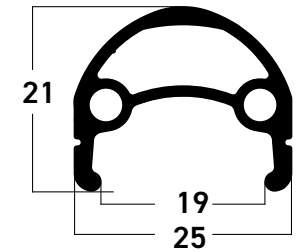

Größe / Size	622-19; 584-19; 559-19
Gewicht / Weight	620g; 590g; 560g
Löcher / Holes	36; 32
Single Eyelet	☑
Double Eyelet	-
Disc Brake	-
Abgedreht / Machined Sides	☑
Gepulvert / Powdercoat	☑
Eloxiert / Anodized	☑
Verschleissindikator / Safety System	☑
Min. Max. Reifenbreite	28-62mm
E-Bike Ready	☑
Lastenrad	-
Urban	☑
Cross Trekking	☑
MTB	☑
Children	☑
Downhill	-
Tubeless Ready	-