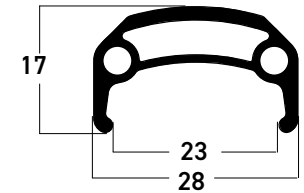

Größe / Size	622-23; 584-23;
Gewicht / Weight	647g; 615g;
Löcher / Holes	36; 32
Single Eyelet	☑
Double Eyelet	-
Disc Brake	☑
Abgedreht / Machined Sides	-
Gepulvert / Powdercoat	☑
Eloxiert / Anodized	☑
Verschleissindikator / Safety System	-
Min. Max. Reifenbreite	28-62mm
E-Bike Ready	☑
Lastenrad	☑
Urban	☑
Cross Trekking	-
MTB	☑
Children	☑
Downhill	☑
Tubeless Ready	-