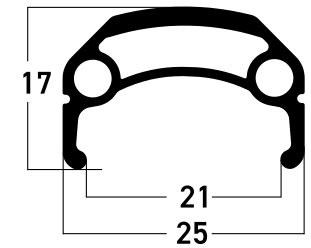

Größe / Size	622-21; 584-21;
Gewicht / Weight	565g; 529g;
Löcher / Holes	36; 32
Single Eyelet	☑
Double Eyelet	-
Disc Brake	-
Abgedreht / Machined Sides	☑
Gepulvert / Powdercoat	☑
Eloxiert / Anodized	☑
Verschleissindikator / Safety System	☑
Min. Max. Reifenbreite	28-62mm
E-Bike Ready	☑
Lastenrad	-
Urban	☑
Cross Trekking	☑
MTB	☑
Children	☑
Downhill	-
Tubeless Ready	-