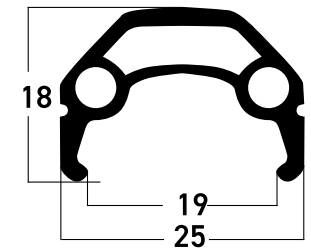

Größe / Size	622-19; 584-19
Gewicht / Weight	525g; 499g
Löcher / Holes	36; 32
Single Eyelet	☑
Double Eyelet	-
Disc Brake	-
Abgedreht / Machined Sides	☑
Gepulvert / Powdercoat	☑
Eloxiert / Anodized	☑
Verschleissindikator / Safety System	☑
Min. Max. Reifenbreite	28-62mm
E-Bike Ready	☑
Lastenrad	-
Urban	☑
Cross Trekking	☑
MTB	☑
Children	☑
Downhill	-
Tubeless Ready	-