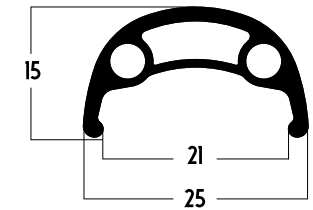

Größe / Size	622-21; 584-21
Gewicht / Weight	590g; 560g
Löcher / Holes	36; 32
Single Eyelet	☑
Double Eyelet	-
Disc Brake	☑
Abgedreht / Machined Sides	-
Gepulvert / Powdercoat	☑
Eloxiert / Anodized	☑
Verschleissindikator / Safety System	-
Min. Max. Reifenbreite	28-62mm
E-Bike Ready	☑
Lastenrad	-
Urban	☑
Cross Trekking	☑
MTB	☑
Children	-
Downhill	-
Tubeless Ready	-