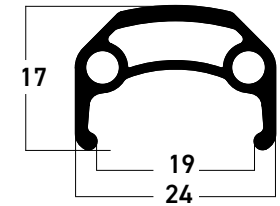

Größe / Size	622-19; 584-19;
Gewicht / Weight	555g; 525g;
Löcher / Holes	36; 32
Single Eyelet	☑
Double Eyelet	-
Disc Brake	☑
Abgedreht / Machined Sides	-
Gepulvert / Powdercoat	☑
Eloxiert / Anodized	☑
Verschleissindikator / Safety System	-
Min. Max. Reifenbreite	28-62mm
E-Bike Ready	☑
Lastenrad	-
Urban	☑
Cross Trekking	☑
MTB	☑
Children	☑
Downhill	-
Tubeless Ready	-