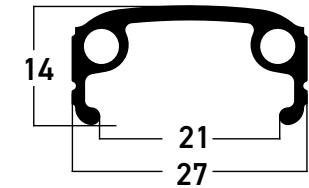

Größe / Size	559-21
Gewicht / Weight	460g
Löcher / Holes	36
Single Eyelet	☑
Double Eyelet	-
Disc Brake	-
Abgedreht / Machined Sides	-
Gepulvert / Powdercoat	☑
Eloxiert / Anodized	☑
Verschleissindikator / Safety System	☑
Min. Max. Reifenbreite	28-62mm
E-Bike Ready	-
Lastenrad	-
Urban	☑
Cross Trekking	-
MTB	☑
Children	☑
Downhill	☑
Tubeless Ready	-