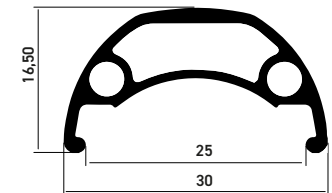

Größe / Size	622-25; 584-25;
Gewicht / Weight	580g; 540g;
Löcher / Holes	36; 32
Single Eyelet	☑
Double Eyelet	-
Disc Brake	☑
Abgedreht / Machined Sides	-
Gepulvert / Powdercoat	☑
Eloxiert / Anodized	☑
Verschleissindikator / Safety System	-
Min. Max. Reifenbreite	29-71mm
E-Bike Ready	☑
Lastenrad	☑
Urban	☑
Cross Trekking	☑
MTB	☑
Children	☑
Downhill	-
Tubeless Ready	☑